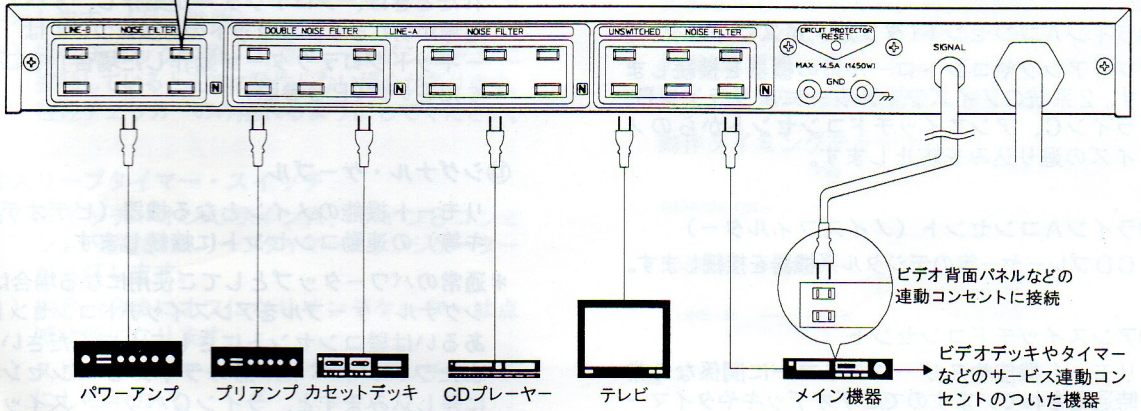

接続例

■フロントパネル

■リアパネル

サーキットプロテクターが動作した場合

本機の許容量 (15A) を越えた電流が流れたときはサーキットプロテクターが動作し、すべての電源が切れます。そのような場合はその原因をとり除いたうえで、リアパネルのリセットボタンを押してください。